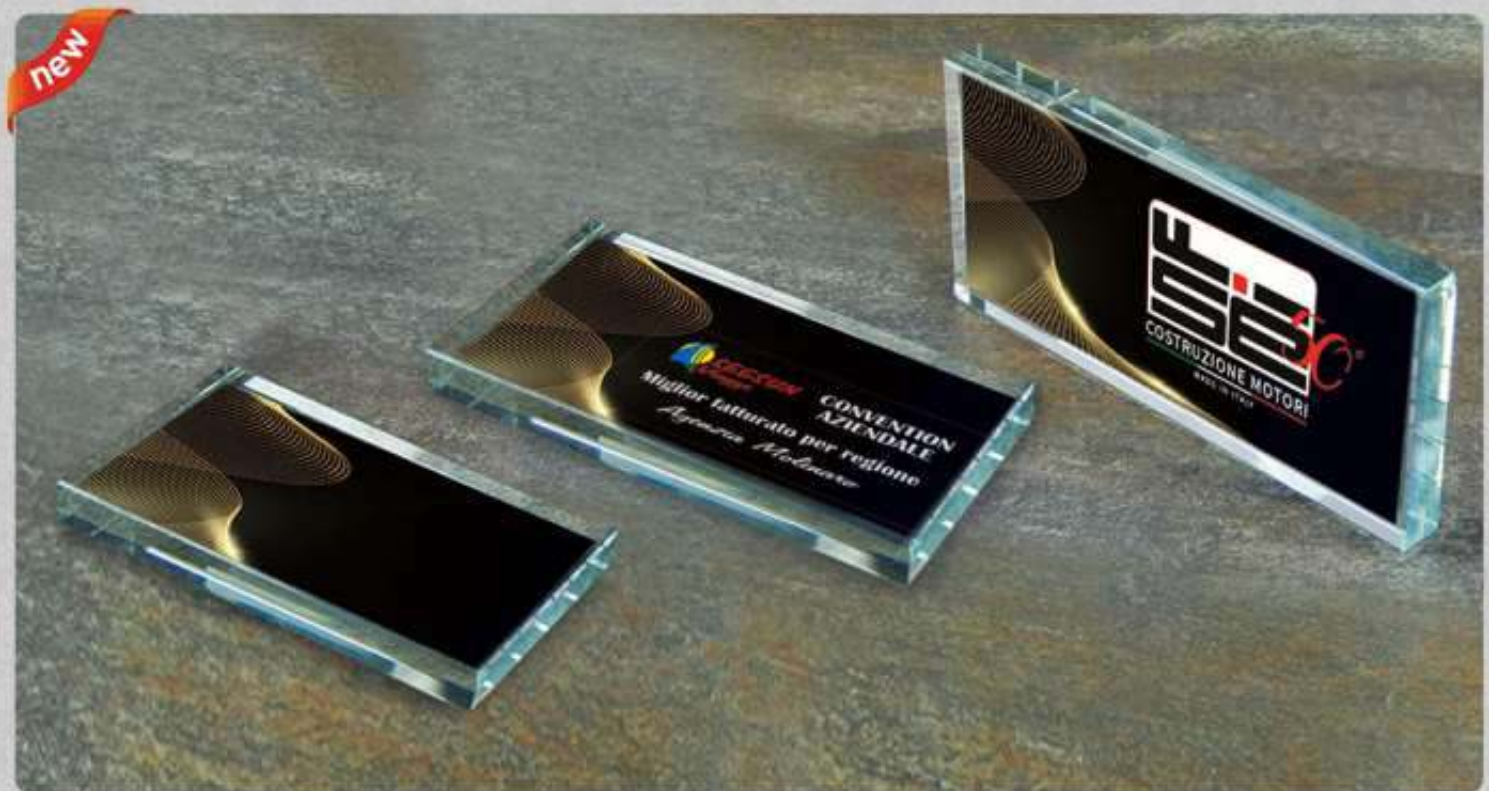

59131
cm 16x10

59132
cm 19x10

59133
cm 22x10

INCISIONE
ENGRAVING

STAMPA COLORI
COLOR PRINTING

SPESSORE 2 cm
THICKNESS 2 cm

CON BOX
WITH BOX